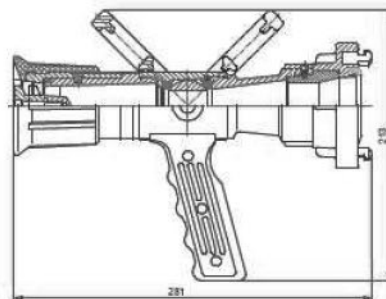

SKŁADY „ŻELIWIARZ”

3. 281. I. CENNIK PODSTAWOWY SIECI KANALIZACYJNE PRĄDOWNICA WODNA UNIWERSALNA

EDYCJA I 2013. STAN NA DZIEŃ 2013.01.01

System – Storz

Materiały:

- korpus, nasada, uchwyt – odlewy aluminiowe ze stopu AK11-ALSi11;
- obrotowa dysza, uszczelka – guma;
- rękojeść – tworzywo.

Prądownice wodne uniwersalne przeznaczone są do wytwarzania wodnych strumieni zwartych i rozproszonych. Służą jako zakończenie węży tłocznych o wielkości 52. Zastosowane w nich zawory kulowe umożliwiają szybkie podanie lub odcięcie strumienia wody. Obrotowa dysza wylotowa umożliwia bezstopniową regulację kształtu strumienia wody.